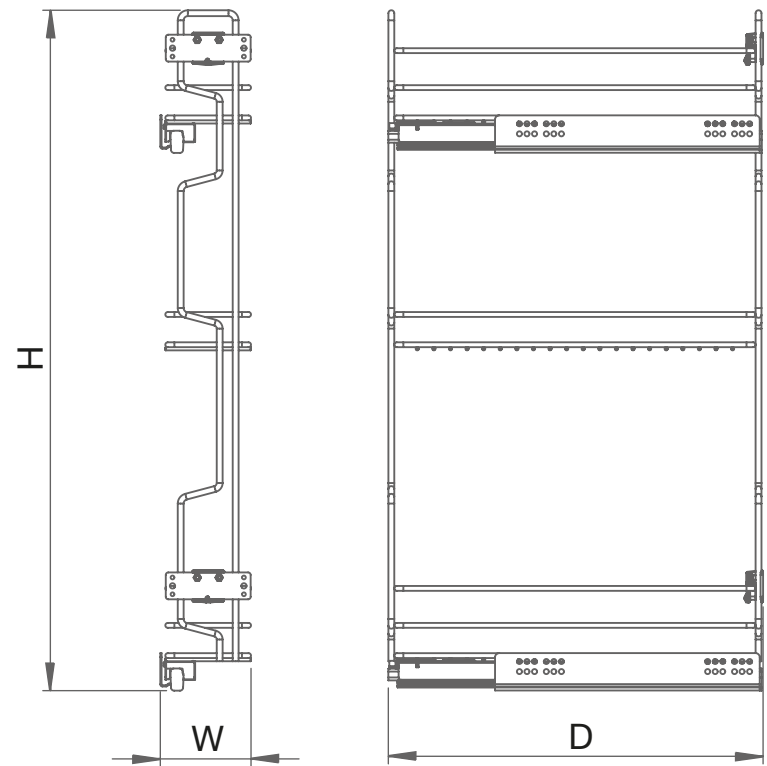

# 12

**BASE**  
Base Unit

H [mm]					
01 <i>Hettich</i>	02 <i>Salice</i>	03 <i>Blum TandemPlus</i>	04 <i>Grass</i>	05 <i>Samet</i>	06 <i>Blum Tandem</i>
810	810	813	833	809	808

	L [mm]	150
	W [mm]	108

Type	Code	D [mm]					
		01 <i>Hettich</i>	02 <i>Salice</i>	03 <i>Blum TandemPlus</i>	04 <i>Grass</i>	05 <i>Samet</i>	06 <i>Blum Tandem</i>
<i>PENSILE Wall Unit</i>	---	---	---	---	---	---	---
<i>BASE Base Unit</i>	45	446	469	461	452	452	460
	50	496	---	511	502	---	---