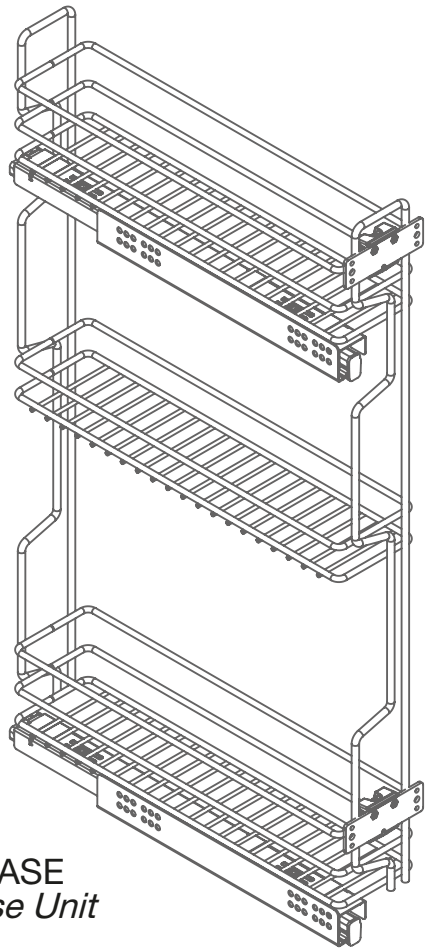

# 12

**BASE**  
Base Unit

H [mm]					
01 <i>Hettich</i>	02 <i>Salice</i>	03 <i>Blum TandemPlus</i>	04 <i>Grass</i>	05 <i>Samet</i>	06 <i>Blum Tandem</i>
810	810	813	833	809	808

	L [mm]	150
	W [mm]	108

Type	Code	D [mm]					
		01 <i>Hettich</i>	02 <i>Salice</i>	03 <i>Blum TandemPlus</i>	04 <i>Grass</i>	05 <i>Samet</i>	06 <i>Blum Tandem</i>
<i>PENSILE Wall Unit</i>	---	---	---	---	---	---	---
<i>BASE Base Unit</i>	45	446	469	461	452	452	460
	50	496	---	511	502	---	---