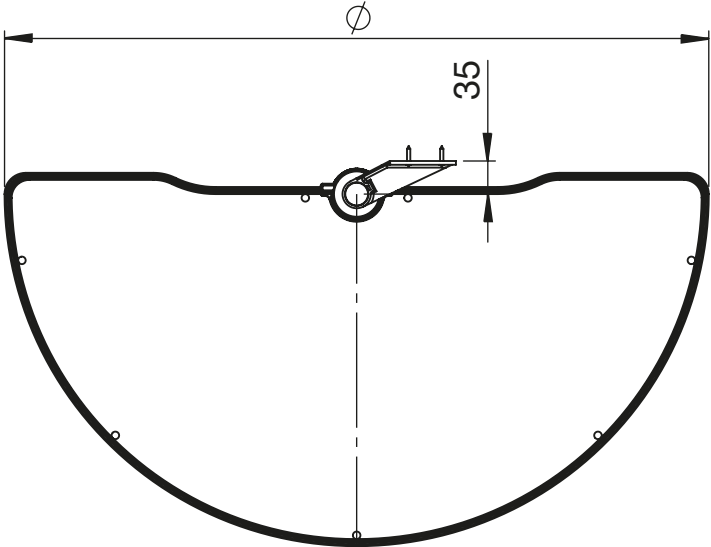

# 301DE

Code	66	76
Ø [mm]	635	745