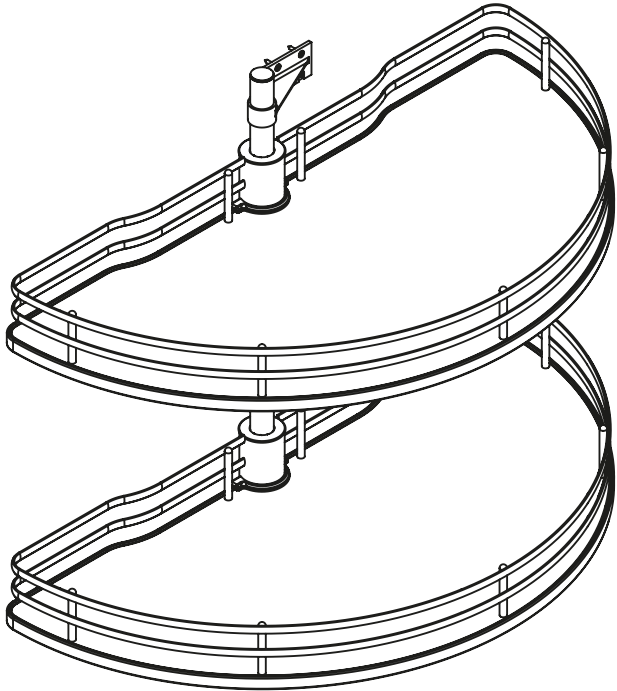

# 301DE

Code	66	76
Ø [mm]	635	745