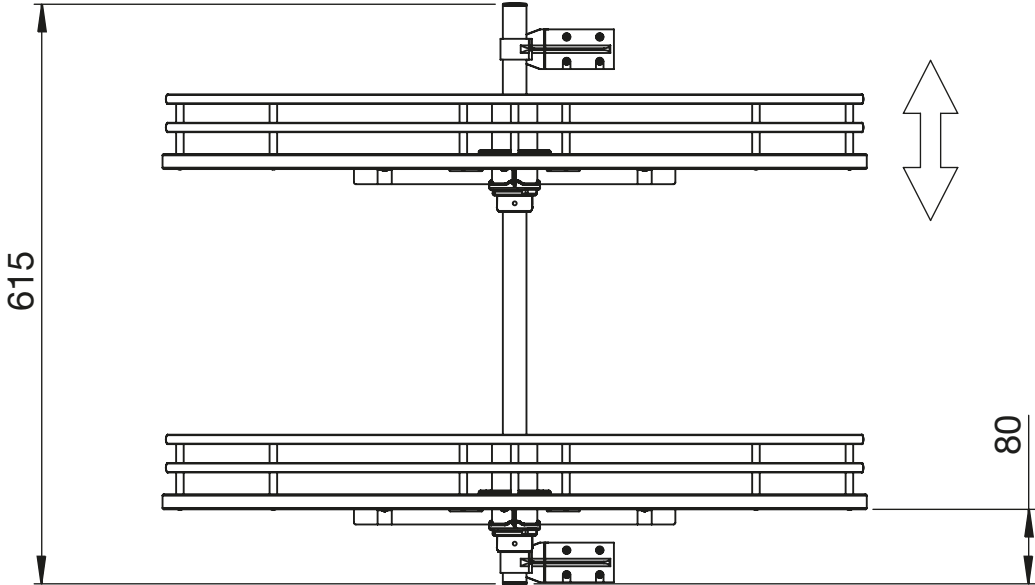

# 301DE

Code	66	76
Ø [mm]	635	745