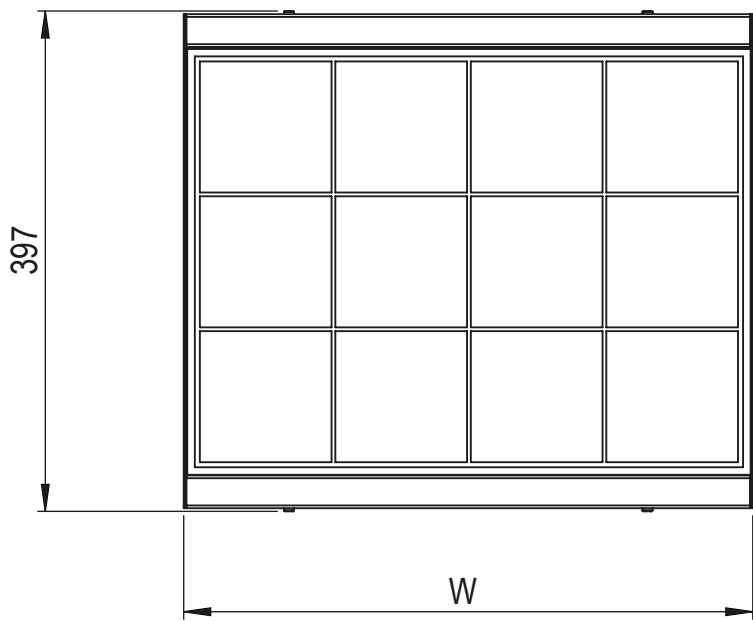

# APOL

	L [mm]	450	600
	W [mm]	302	452