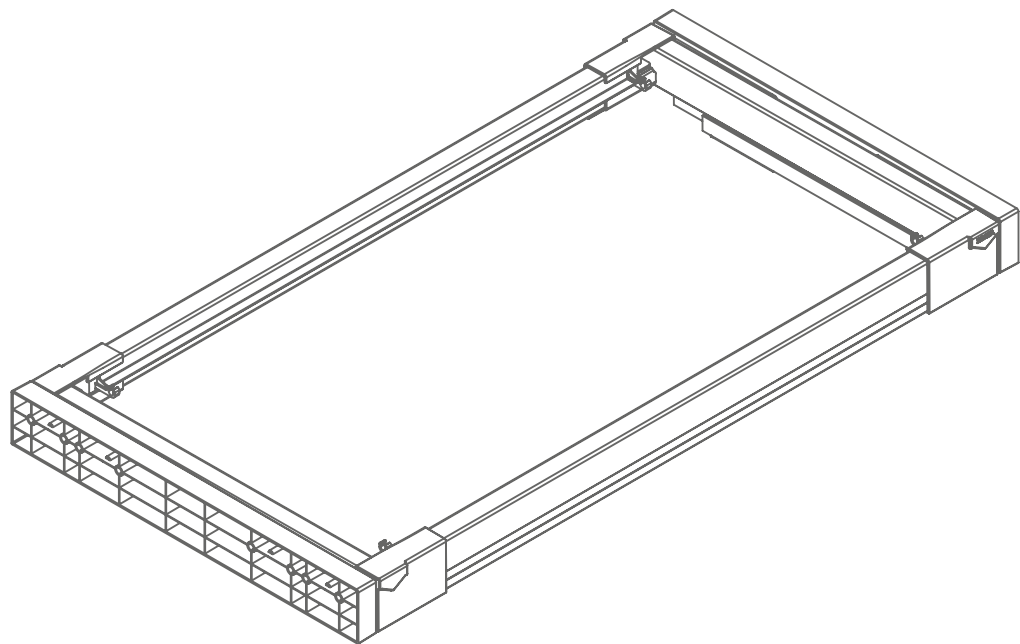

ATG

Dimensioni / Overall dimensions

	L [mm]	450	500	600	750	800	900	1000	1200
	W min	414	464	564	714	764	864	964	1164
	W max	464	514	614	764	814	914	1114	1214