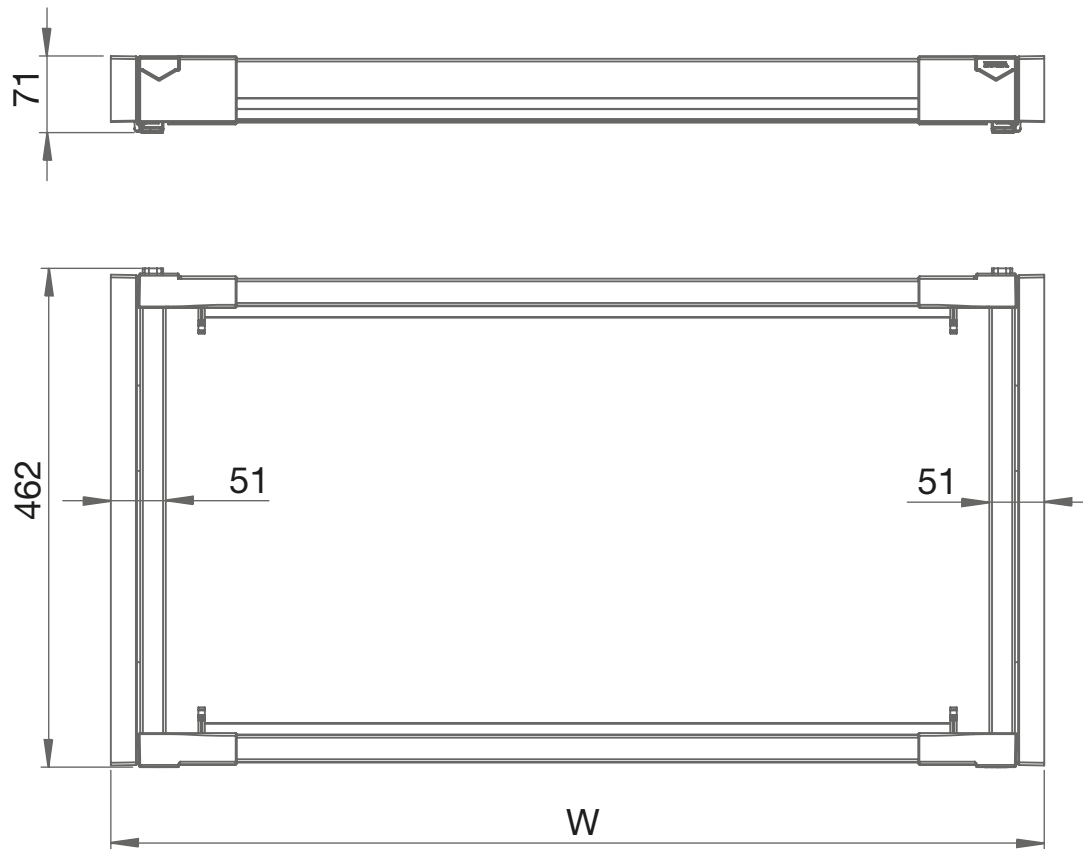

ATG

Dimensioni / Overall dimensions

	L [mm]	450	500	600	750	800	900	1000	1200
	W min	414	464	564	714	764	864	964	1164
	W max	464	514	614	764	814	914	1114	1214