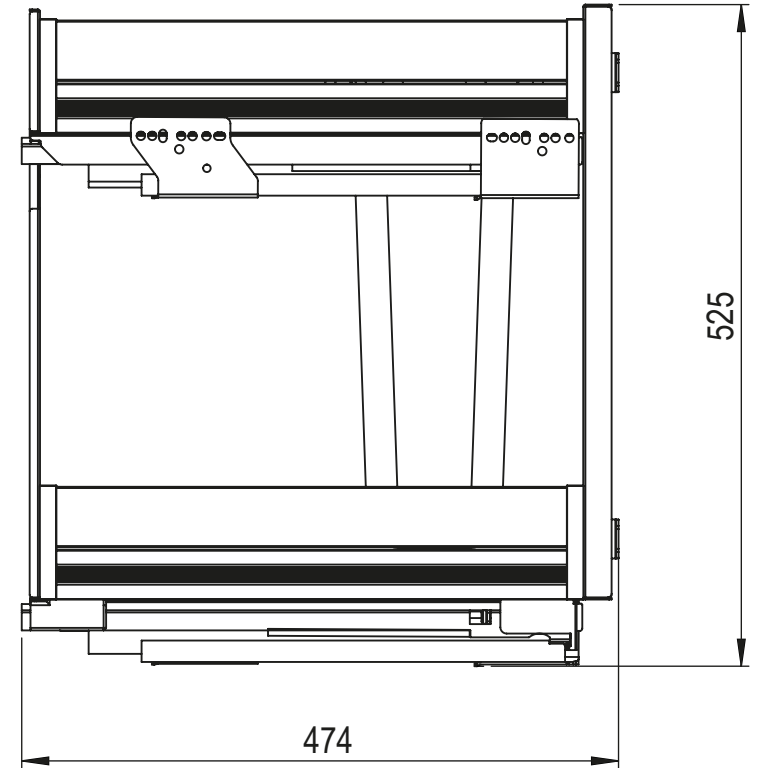

7105MK

	L [mm]	300	400	450
	W [mm]	264	364	414