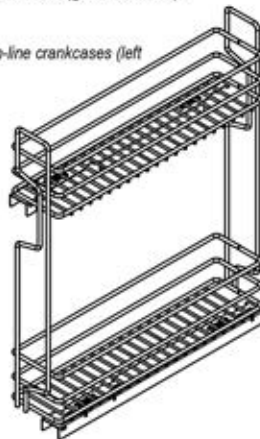

Viste relative ai cesti su guide blum.

I cesti per guide grass, hettich, salice e samet hanno carter in linea (guide a sinistra).

Baskets views for blum slides.

Baskets for grass, hettich, salice and samet slides have in-line crankcases (left slides).