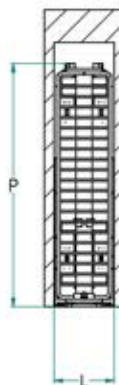

L [mm]	A [mm]	C [mm]	F [mm]	F [mm]**
15	114	102	85	31	8
20	164	152	135	81	58

** Per Cesto su guide Blum Tandem Plus:
For Basket on Blum Tandem Plus slides:

Optional

- Separatore portabottiglie in plastica
- Ripiano per il fondo in HPL

GUIDA / SLIDES	E [mm]		H [mm]	S [mm]	P [mm]		N° di guide / N° of slides
	depth 28° / depth 45° / depth 50°				depth 28° / depth 45° / depth 50°		
Blum tandem	- / 356 / 406		536	122	- / 460 / 510		1 DX + 1 SX (1R+1L)
Blum tandem plus	- / 452 / 502		541	124	- / 468 / 518		1 DX + 1 SX (1R+1L)
Grass	243 / 417 / 467		558	144	287 / 455 / 505		2 SX (2L)
Hettich	264 / 428 / 478		539	125	300 / 453 / 503		2 SX (2L)
Salice Futura	203 / 367 / 417		540	126	288 / 475 / 525		2 SX (2L)
Samet	- / 324 / 374		538	125	- / 457 / 507		2 SX (2L)

Viste relative ai cesti su guide blum.

I cesti per guide grass, hettich, salice e samet hanno carter in linea (guide a sinistra).

Baskets views for blum slides.

Baskets for grass, hettich, salice and samet slides have in-line crankcases (left slides).

	D [mm]
depth 28*	279
depth 45	442
depth 50	492

* Solo larghezza 15cm
Only for 15cm width