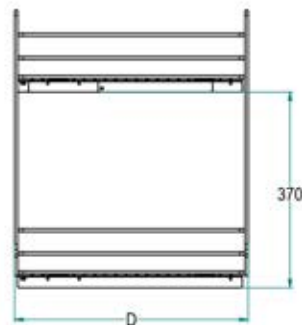

L [mm]	A [mm]	C [mm]	F [mm]	F [mm]**
15	114	102	85	31	8
20	164	152	135	81	58

** Per Cesto su guide Blum Tandem Plus:
For Basket on Blum Tandem Plus slides:

Optional

- Separatore portabottiglie in plastica
- Ripiano per il fondo in HPL

GUIDA / SLIDES	E [mm]		H [mm]	S [mm]	P [mm]		N° di guide / N° of slides
	depth 28° / depth 45° / depth 50°				depth 28° / depth 45° / depth 50°		
Blum tandem	- / 356 / 406		536	122	- / 460 / 510		1 DX + 1 SX (1R+1L)
Blum tandem plus	- / 452 / 502		541	124	- / 468 / 518		1 DX + 1 SX (1R+1L)
Grass	243 / 417 / 467		558	144	287 / 455 / 505		2 SX (2L)
Hettich	264 / 428 / 478		539	125	300 / 453 / 503		2 SX (2L)
Salice Futura	203 / 367 / 417		540	126	288 / 475 / 525		2 SX (2L)
Samet	- / 324 / 374		538	125	- / 457 / 507		2 SX (2L)

Viste relative ai cesti su guide blum.

I cesti per guide grass, hettich, salice e samet hanno carter in linea (guide a sinistra).

Baskets views for blum slides.

Baskets for grass, hettich, salice and samet slides have in-line crankcases (left slides).

	D [mm]
depth 28*	279
depth 45	442
depth 50	492

* Solo larghezza 15cm
Only for 15cm width