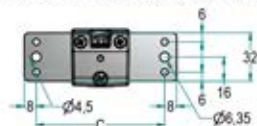

STAFFE ANTA / Door Brackets Version 15 & 20

	L [mm]	A [mm]	C [mm]	F [mm]	F [mm]**
15	114	102	85	31	8
20	164	152	135	81	58

** Per Cesto su guide Blum Tandem Plus:
For Basket on Blum Tandem Plus slides:

Optional

- Separatore portabottiglie in plastica
- Ripiano per il fondo in HPL

GUIDA / SLIDES	E [mm]		H [mm]	S [mm]	P [mm]		N° di guide / N° of slides
	depth 28° / depth 45° / depth 50°				depth 28° / depth 45° / depth 50°		
Blum tandem	- / 356 / 406		536	122	- / 460 / 510		1 DX + 1 SX (1R+1L)
Blum tandem plus	- / 452 / 502		541	124	- / 468 / 518		1 DX + 1 SX (1R+1L)
Grass	243 / 417 / 467		558	144	287 / 455 / 505		2 SX (2L)
Hettich	264 / 428 / 478		539	125	300 / 453 / 503		2 SX (2L)
Salice Futura	203 / 367 / 417		540	126	288 / 475 / 525		2 SX (2L)
Samet	- / 324 / 374		538	125	- / 457 / 507		2 SX (2L)