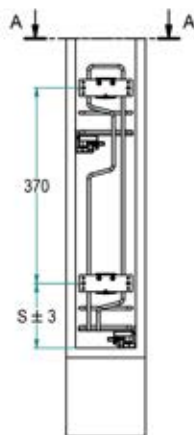

L [mm]	A [mm]	C [mm]	F [mm]	F [mm]**
15	114	102	85	31	8
20	164	152	135	81	58

** Per Cesto su guide Blum Tandem Plus:
For Basket on Blum Tandem Plus slides:

Optional

- Separatore portabottiglie in plastica
- Ripiano per il fondo in HPL

GUIDA / SLIDES	E [mm]		H [mm]	S [mm]	P [mm]		N° di guide / N° of slides
	depth 28° / depth 45° / depth 50°				depth 28° / depth 45° / depth 50°		
Blum tandem	- / 356 / 406		536	122	- / 460 / 510		1 DX + 1 SX (1R+1L)
Blum tandem plus	- / 452 / 502		541	124	- / 468 / 518		1 DX + 1 SX (1R+1L)
Grass	243 / 417 / 467		558	144	287 / 455 / 505		2 SX (2L)
Hettich	264 / 428 / 478		539	125	300 / 453 / 503		2 SX (2L)
Salice Futura	203 / 367 / 417		540	126	288 / 475 / 525		2 SX (2L)
Samet	- / 324 / 374		538	125	- / 457 / 507		2 SX (2L)

Viste relative ai cesti su guide blum.

I cesti per guide grass, hettich, salice e samet hanno carter in linea (guide a sinistra).

Baskets views for blum slides.

Baskets for grass, hettich, salice and samet slides have in-line crankcases (left slides).

	D [mm]
depth 28*	279
depth 45	442
depth 50	492

* Solo larghezza 15cm
Only for 15cm width