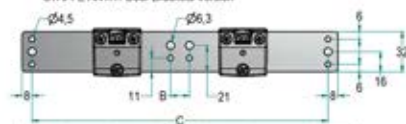

Finitura / Finishing

Descr.	Caratteristiche	Features
"Cromo"	Cesto cromato	Chromed Basket
"Ardesia" (RAL7043)	Cesto verniciato "Ardesia"	"Slate" painted Basket

STAFFE ANTA / Door Brackets Version

	L [mm]	A [mm]	C [mm]	B [mm]	F [mm]	F [mm]**
25	214	202	185	-	131	108
30	264	252	235	15	181	158
35	314	302	285	65	231	208
40	364	352	335	115	281	258
45	414	402	385	165	331	308
50	464	452	435	215	381	358
60	564	552	535	315	481	458