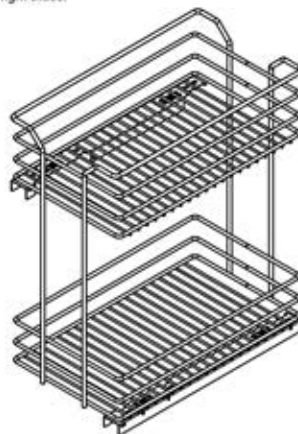

D [mm]
depth 45	444
depth 50	494

Optional

- Separatore portabottiglie in plastica
- Ripiano per il fondo in HPL

- Plastic bottle holder separator
- HPL shelf for the bottom