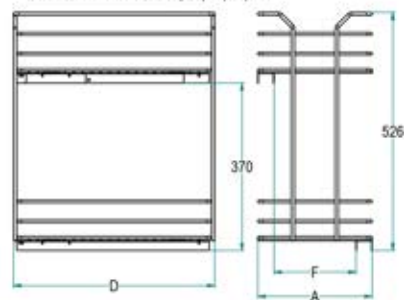

Viste relative ai cesti per modularità 30, 35, 40, 45, 50.
Baskets views for sizes 30, 35, 40, 45, 50.