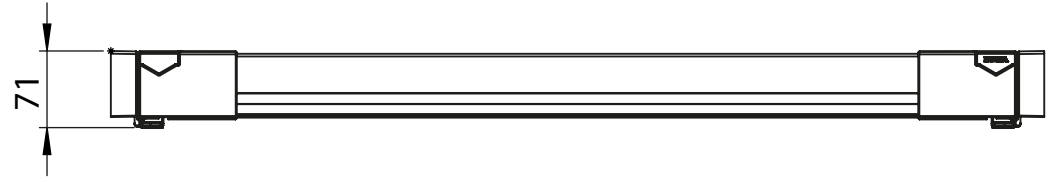

# ATG

	L [mm]	450	500	600	750	800	900
	W min	414	464	564	714	764	864
	W max	464	514	614	764	814	914