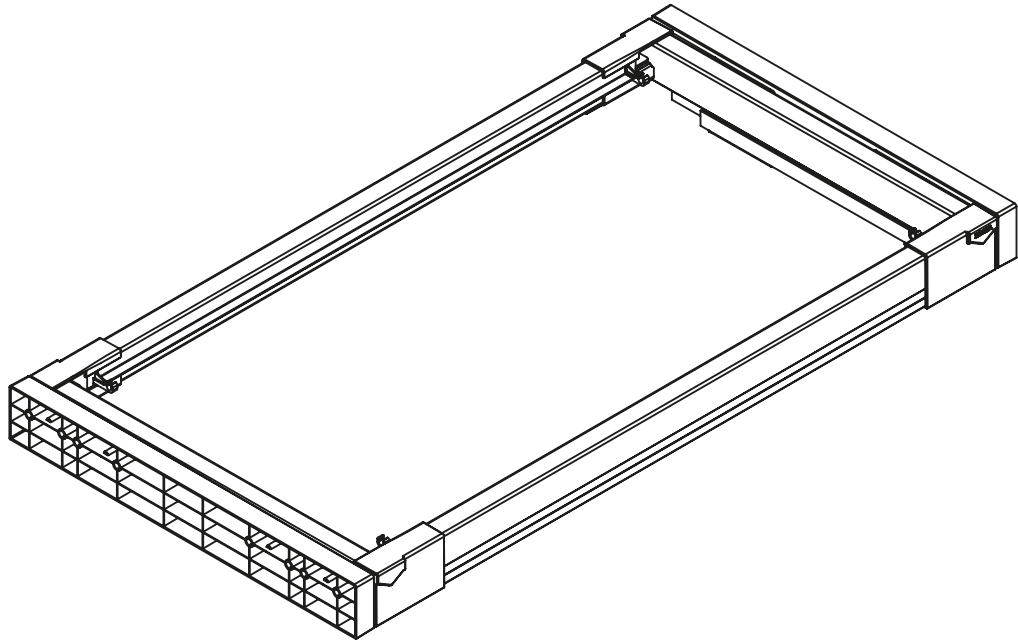

# ATG

	L [mm]	450	500	600	750	800	900
	W min	414	464	564	714	764	864
	W max	464	514	614	764	814	914