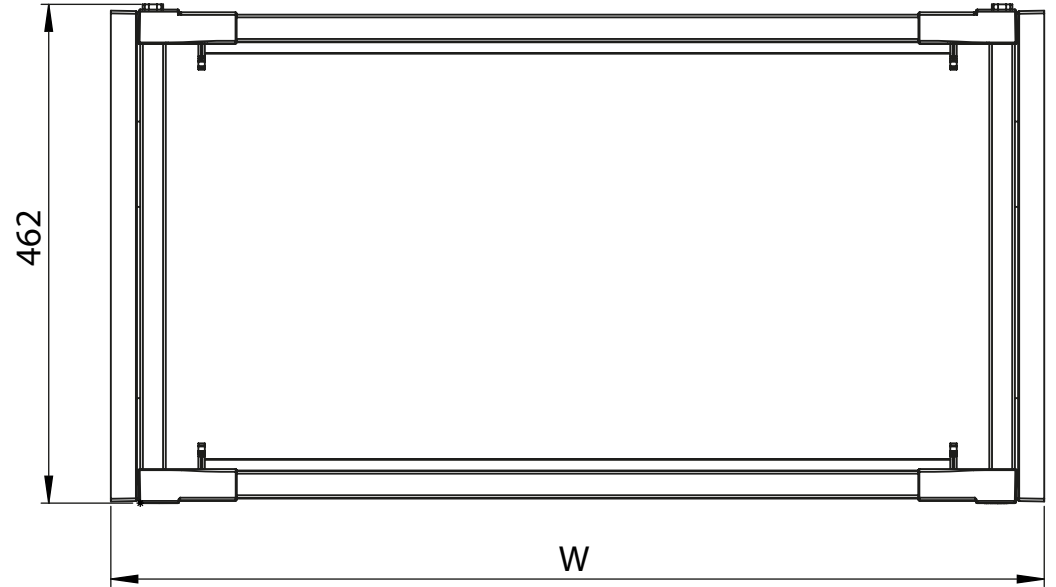

# ATG

	L [mm]	450	500	600	750	800	900
	W min	414	464	564	714	764	864
	W max	464	514	614	764	814	914