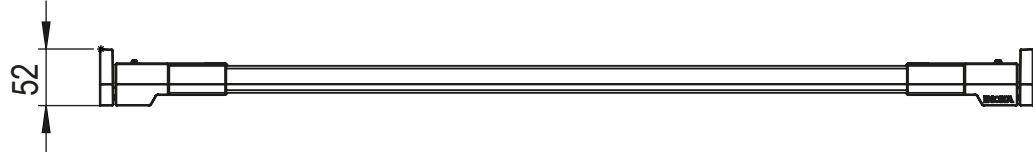

ATS

	L [mm]	450	500	600	750	800	900
	W min	414	464	564	714	764	864
	W max	464	514	614	764	814	914