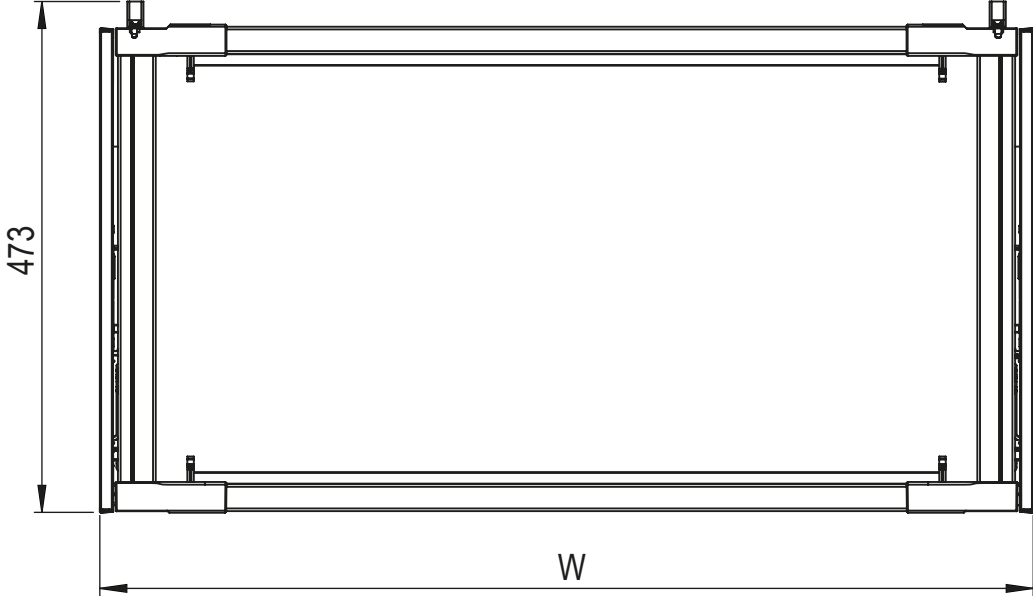

ATS

	L [mm]	450	500	600	750	800	900
	W min	414	464	564	714	764	864
	W max	464	514	614	764	814	914