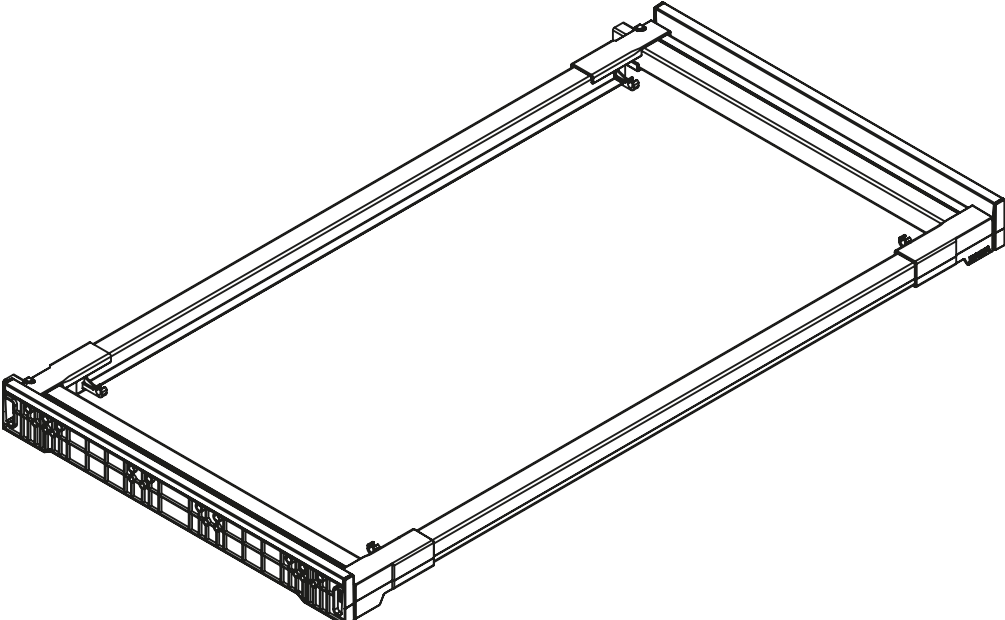

ATS

	L [mm]	450	500	600	750	800	900
	W min	414	464	564	714	764	864
	W max	464	514	614	764	814	914